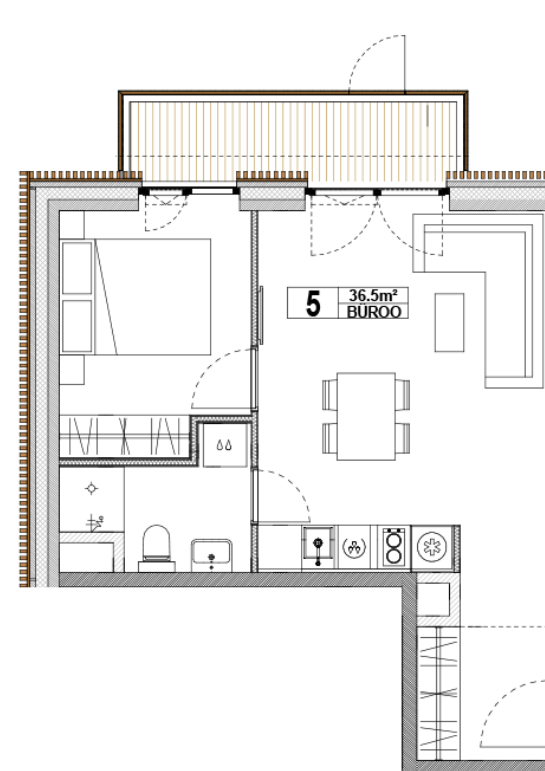

Maja: Kadaka tee 141a

Korteri nr: 5ÄP

Tube: 2

Üldpind: 36,5 m²

Rõdu/Terrass: 5,7

Hind:

78000 €

Janek Saveljev