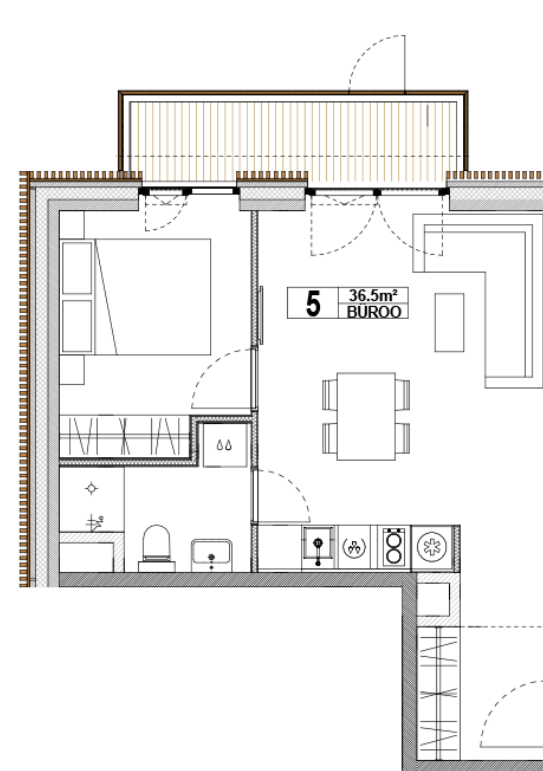

Maja: Kadaka tee 141a

Korteri nr: 5ÄP

Tube: 2

Üldpind: 36,5 m²

Rõdu/Terrass: 5,7

Hind:

78000 €

Janek Saveljev