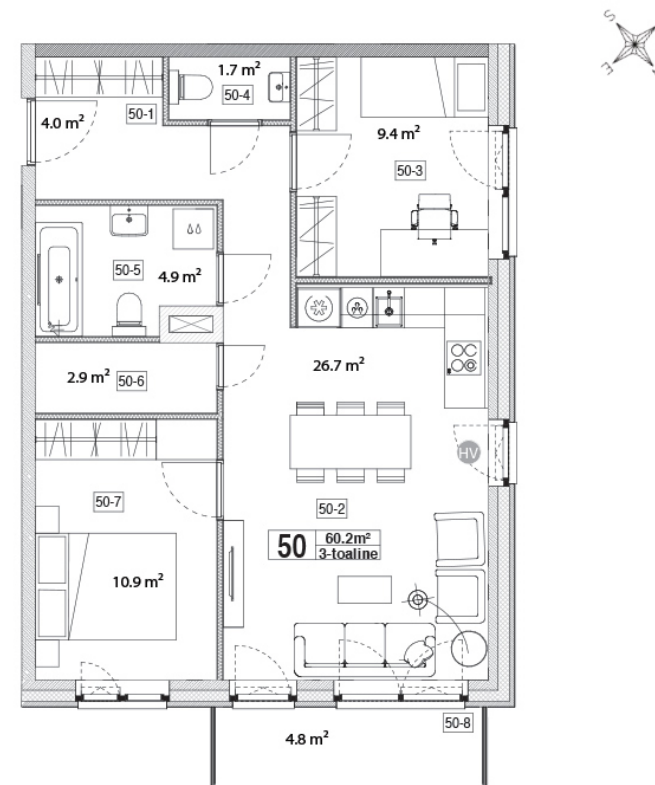

Maja: Kadaka tee 141a

Korteri nr: 50

Tube: 3

Üldpind: 60,2 m²

Rõdu/Terrass: 4,8

Hind:

Janek Saveljev

tel 5333 5522
janek.saveljev@pindi.ee