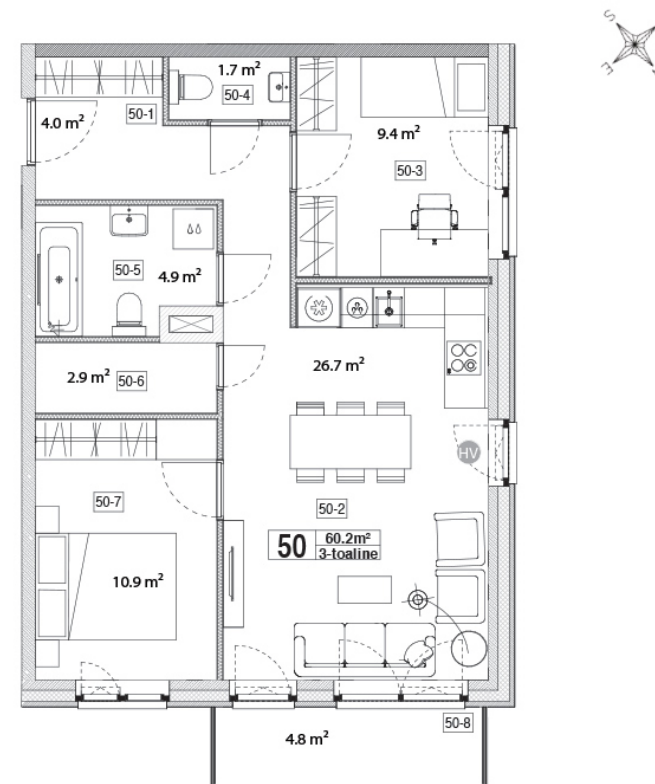

Maja: Kadaka tee 141a

Korteri nr: 50

Tube: 3

Üldpind: 60,2 m²

Rõdu/Terrass: 4,8

Hind:

134000 €

Janek Saveljev