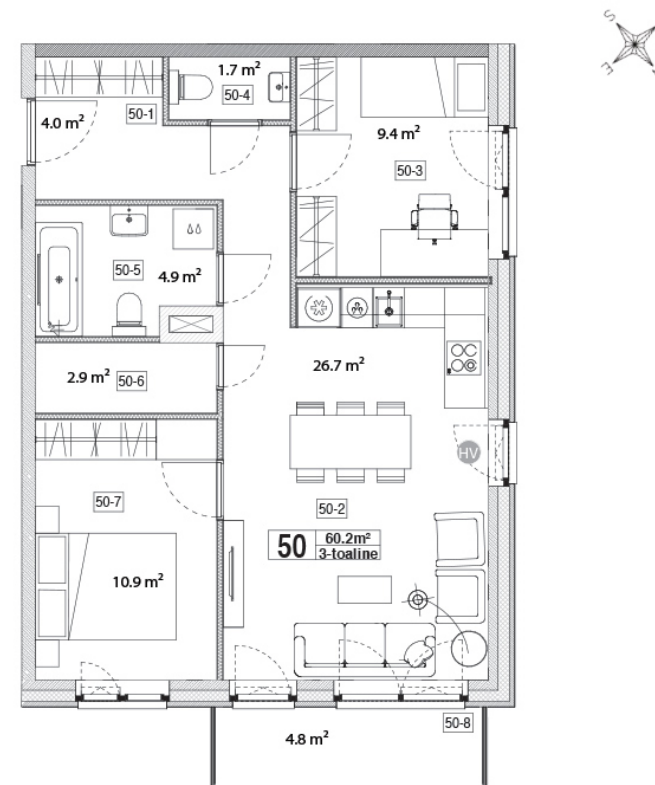

Maja: Kadaka tee 141a

Korteri nr: 50

Tube: 3

Üldpind: 60,2 m²

Rõdu/Terrass: 4,8

Hind:

134000 €

Janek Saveljev