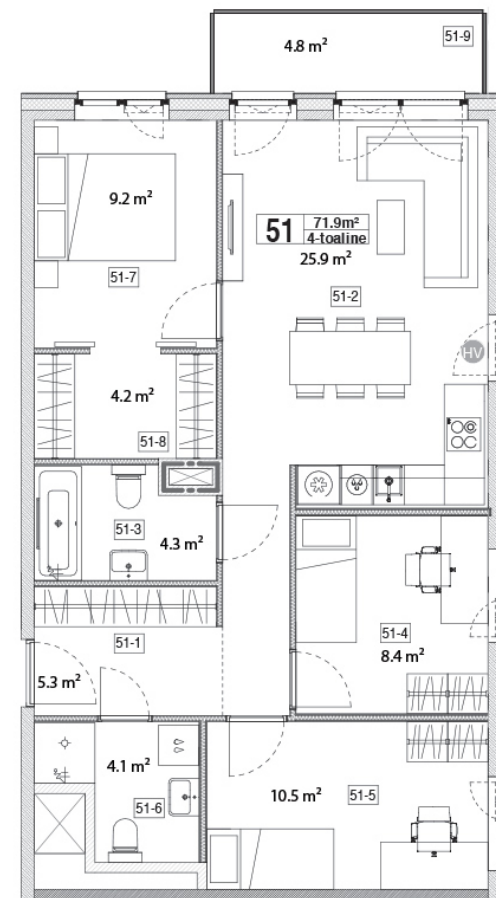

Maja: Kadaka tee 141a

Korteri nr: 51

Tube: 4

Üldpind: 71,9 m<sup>2</sup>

Rõdu/Terrass: 4,8

Hind:

**158000 €**

Janek Saveljev