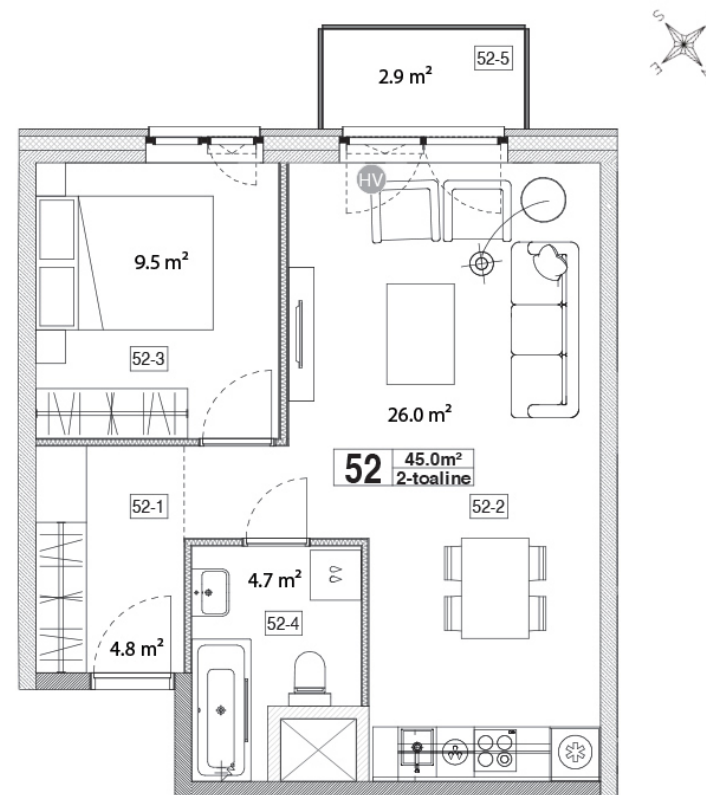

Maja: Kadaka tee 141a

Korteri nr: 52

Tube: 2

Üldpind: 45,0 m²

Rõdu/Terrass: 2,9

Hind:

Janek Saveljev

tel 5333 5522
janek.saveljev@pindi.ee