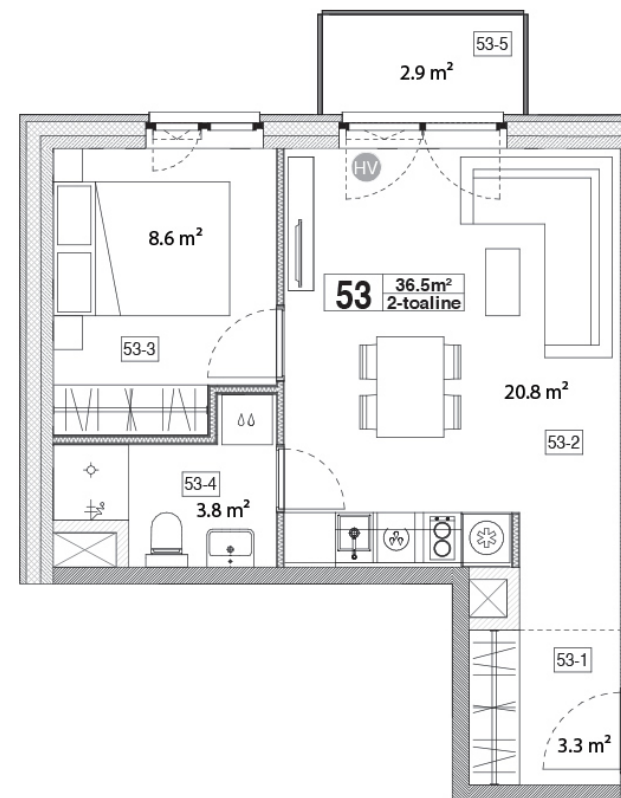

Maja: Kadaka tee 141a

Korteri nr: 53

Tube: 2

Üldpind: 36,5 m²

Rõdu/Terrass: 2,9

Hind:

88500 €

Janek Saveljev