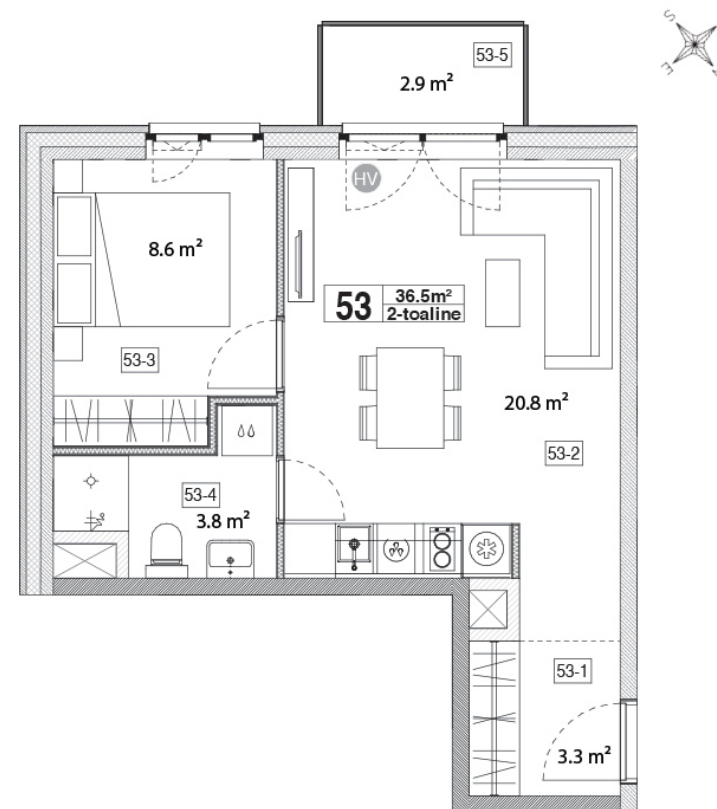

Maja: Kadaka tee 141a

Korteri nr: 53

Tube: 2

Üldpind: 36,5 m²

Rõdu/Terrass: 2,9

Hind:

88500 €

Janek Saveljev