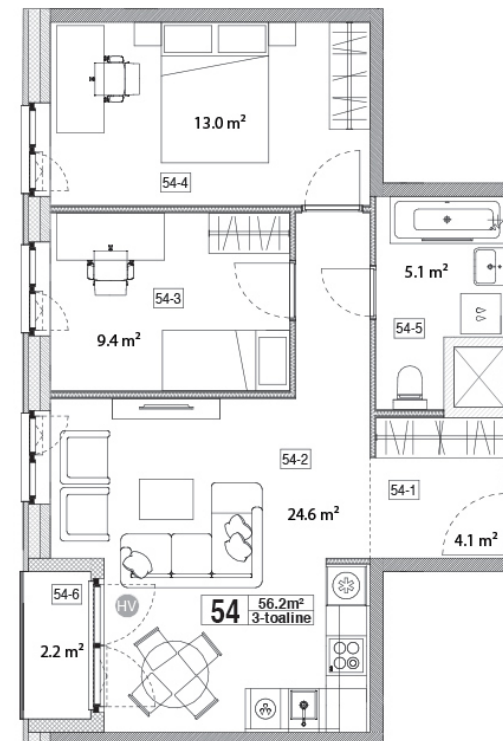

Maja: Kadaka tee 141a

Korteri nr: 54

Tube: 3

Üldpind: 56,2 m²

Rõdu/Terrass: 2,2

Hind:

124000 €

Janek Saveljev