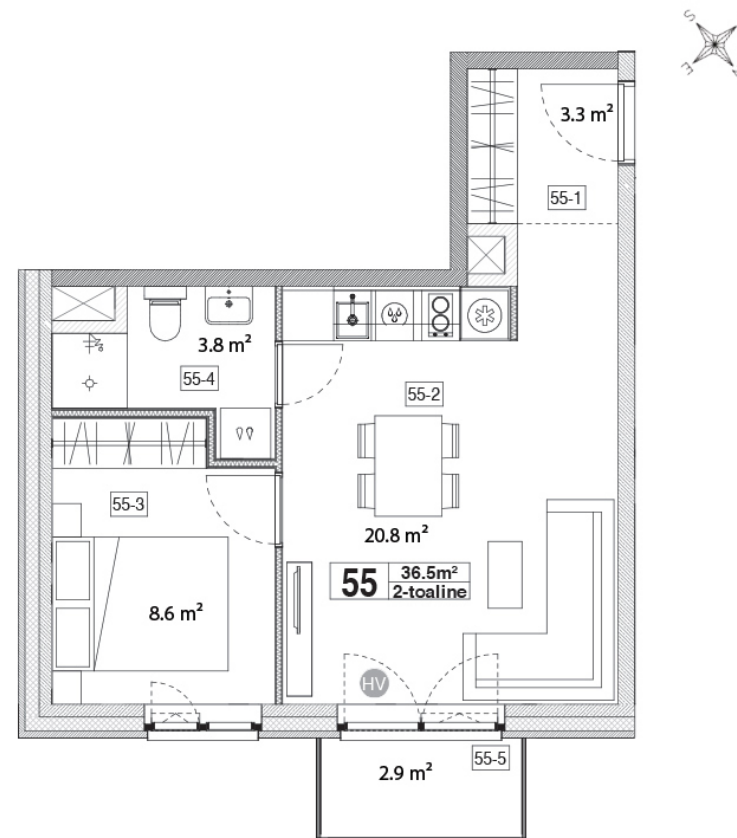

Maja: Kadaka tee 141a

Korteri nr: 55

Tube: 2

Üldpind: 36,5 m²

Rõdu/Terrass: 2,9

Hind:

90400 €

Janek Saveljev