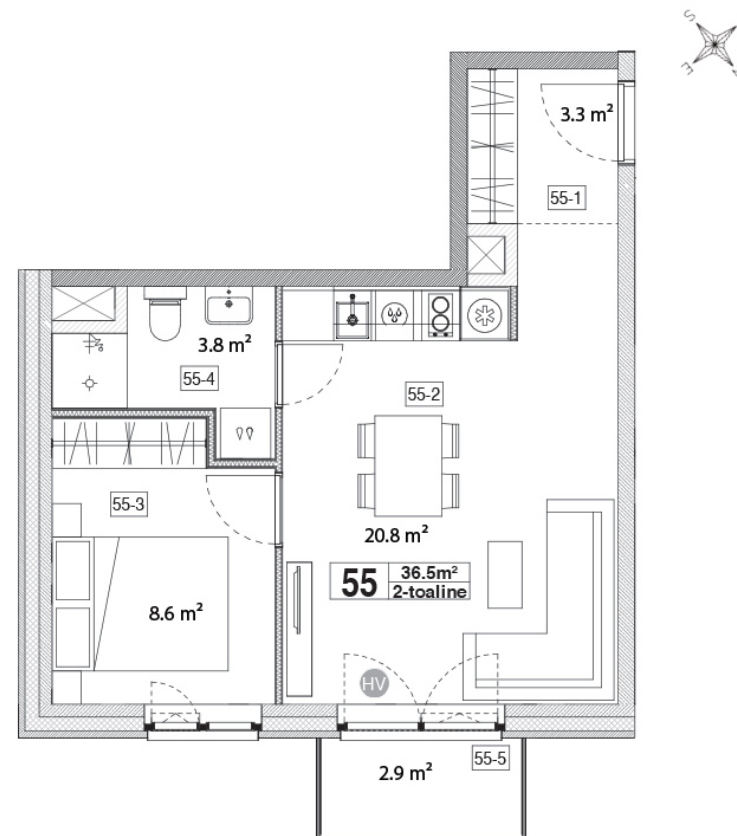

Maja: Kadaka tee 141a

Korteri nr: 55

Tube: 2

Üldpind: 36,5 m²

Rõdu/Terrass: 2,9

Hind:

90400 €

Janek Saveljev