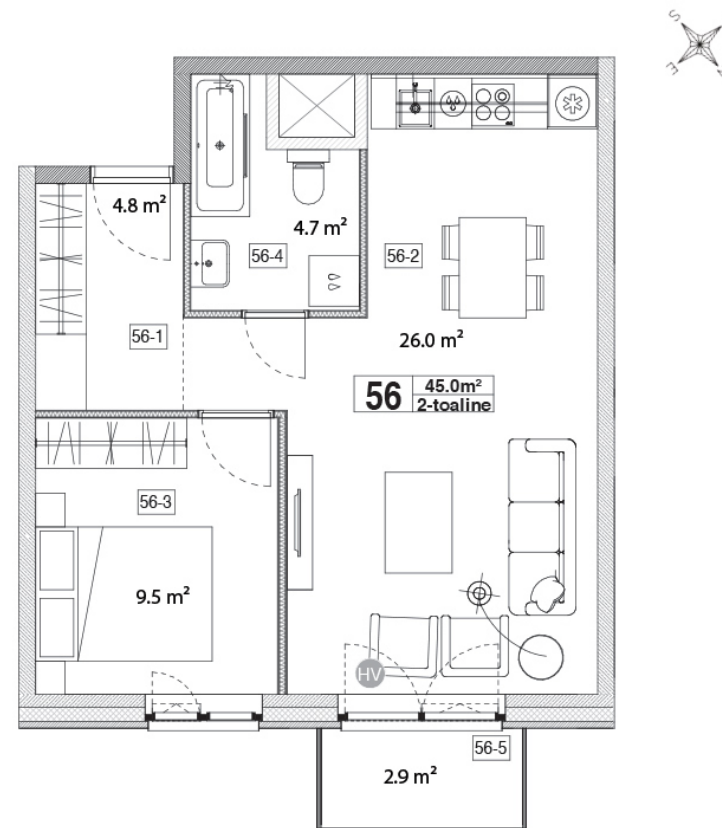

Maja: Kadaka tee 141a

Korteri nr: 56

Tube: 2

Üldpind: 45,0 m²

Rõdu/Terrass: 2,9

Hind:

Janek Saveljev

tel 5333 5522
janek.saveljev@pindi.ee