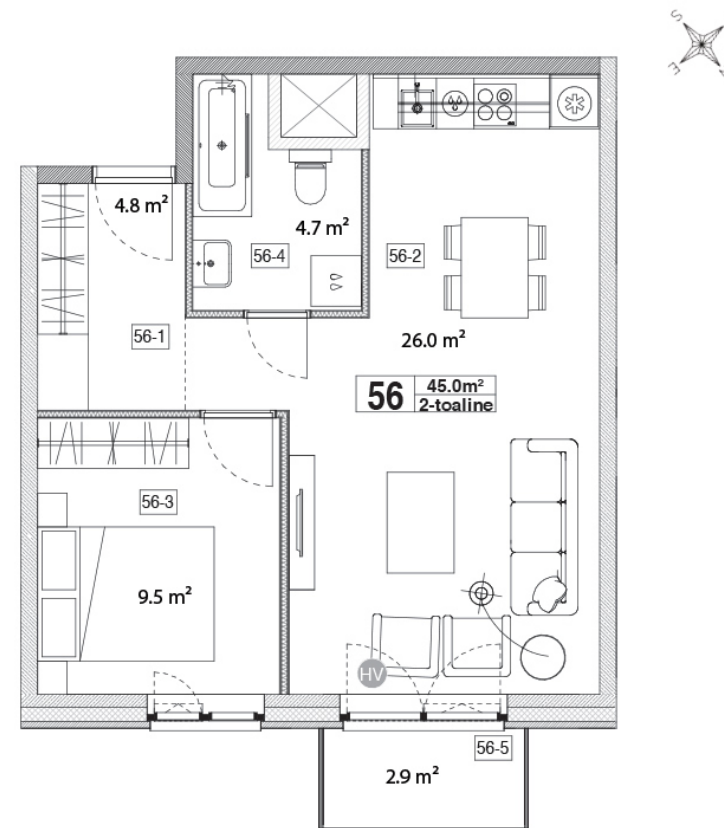

Maja: Kadaka tee 141a

Korteri nr: 56

Tube: 2

Üldpind: 45,0 m²

Rõdu/Terrass: 2,9

Hind:

99900 €

Janek Saveljev