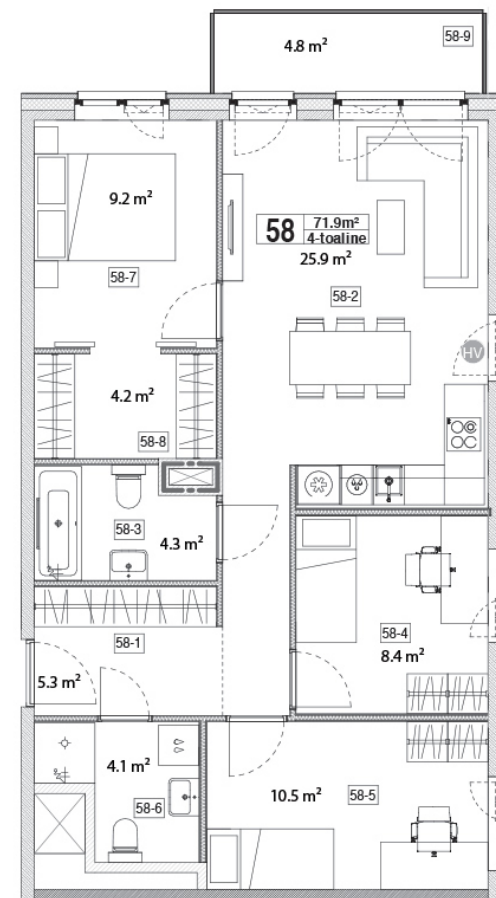

Maja: Kadaka tee 141a

Korteri nr: 58

Tube: 4

Üldpind: 71,9 m²

Rõdu/Terrass: 4,8

Hind:

158000 €

Janek Saveljev