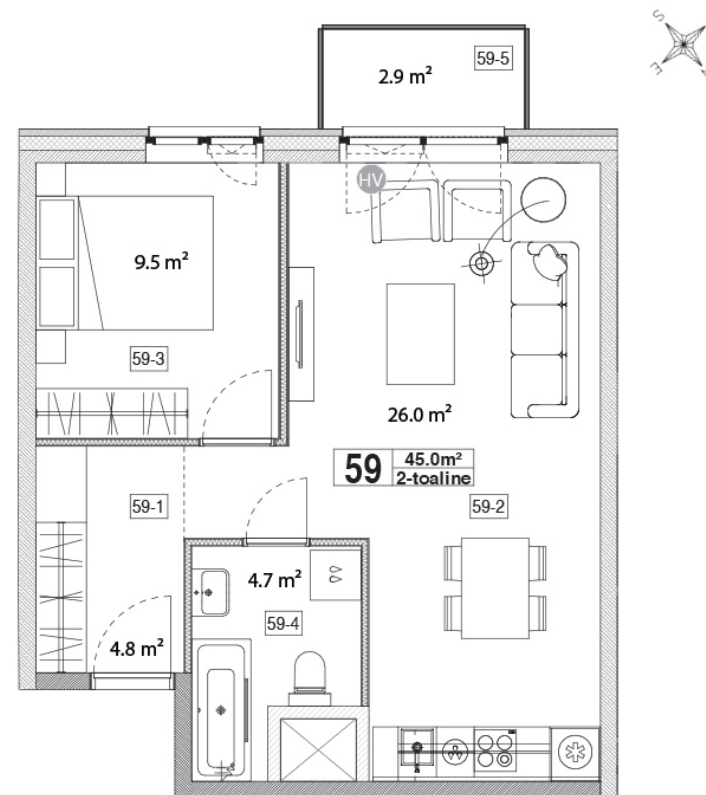

Maja: Kadaka tee 141a

Korteri nr: 59

Tube: 2

Üldpind: 45,0 m²

Rõdu/Terrass: 2,9

Hind:

99500 €

Janek Saveljev