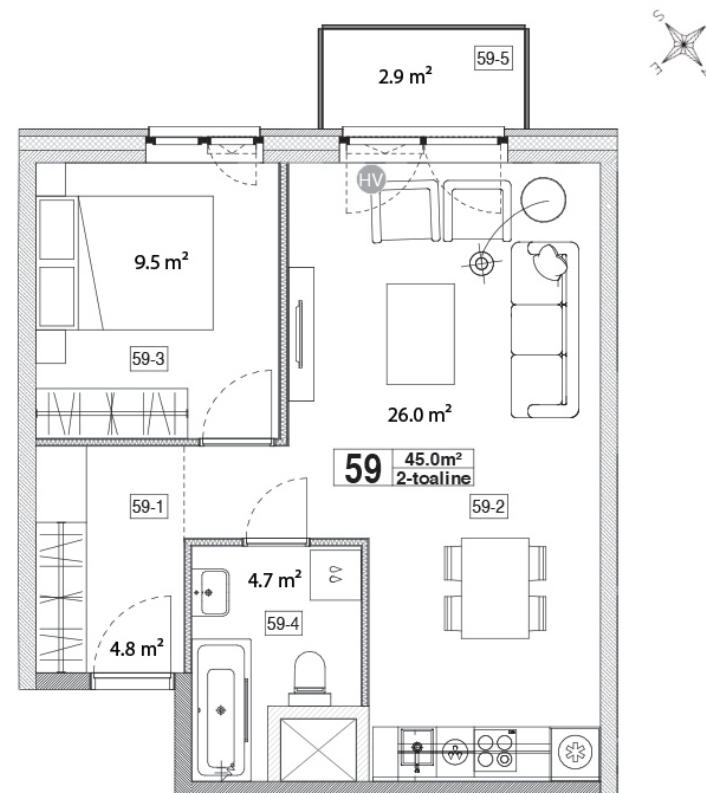

Maja: Kadaka tee 141a

Korteri nr: 59

Tube: 2

Üldpind: 45,0 m²

Rõdu/Terrass: 2,9

Hind:

99500 €

Janek Saveljev