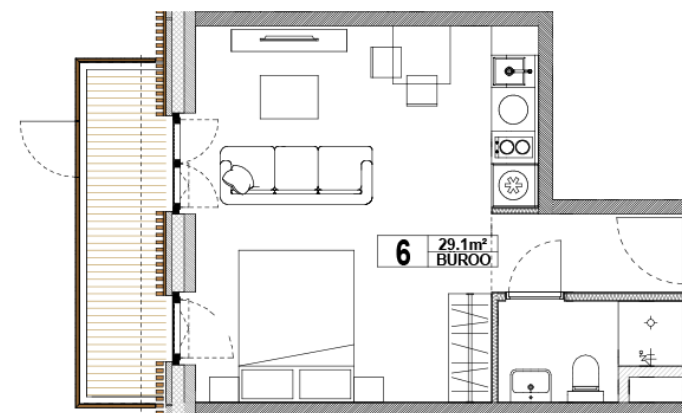

Maja: Kadaka tee 141a

Korteri nr: 6ÄP

Tube: 1

Üldpind: 29,1 m²

Rõdu/Terrass: 5,7

Hind:

67000 €

Janek Saveljev