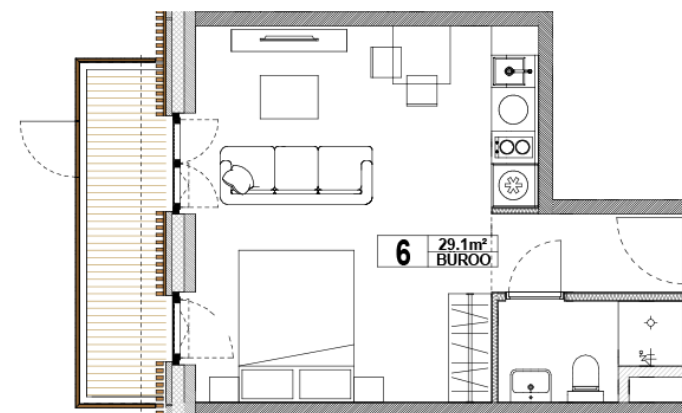

Maja: Kadaka tee 141a

Korteri nr: 6ÄP

Tube: 1

Üldpind: 29,1 m<sup>2</sup>

Rõdu/Terrass: 5,7

Hind:

**67000 €**

**Janek Saveljev**