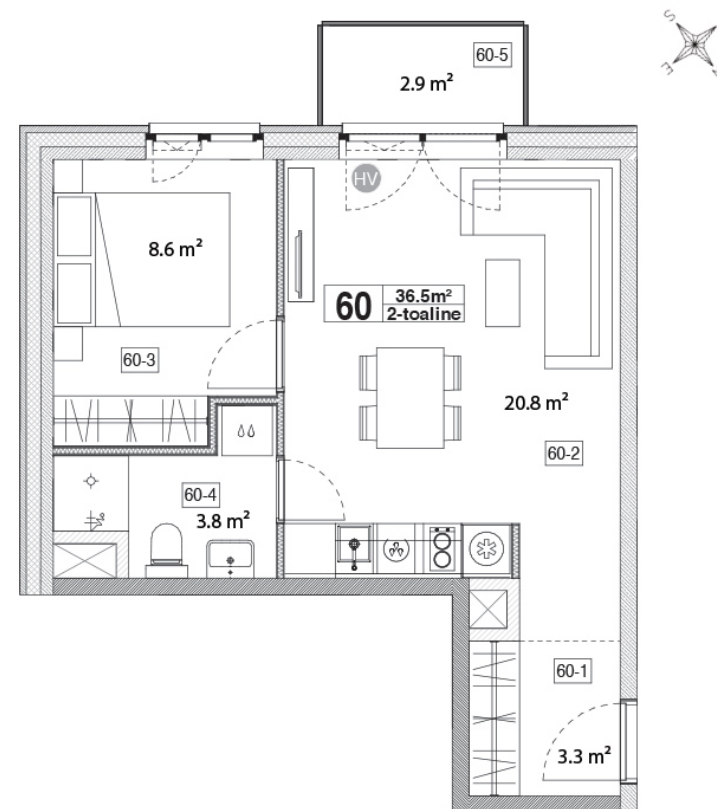

Maja: Kadaka tee 141a

Korteri nr: 60

Tube: 2

Üldpind: 36,5 m²

Rõdu/Terrass: 2,9

Hind:

89500 €

Janek Saveljev