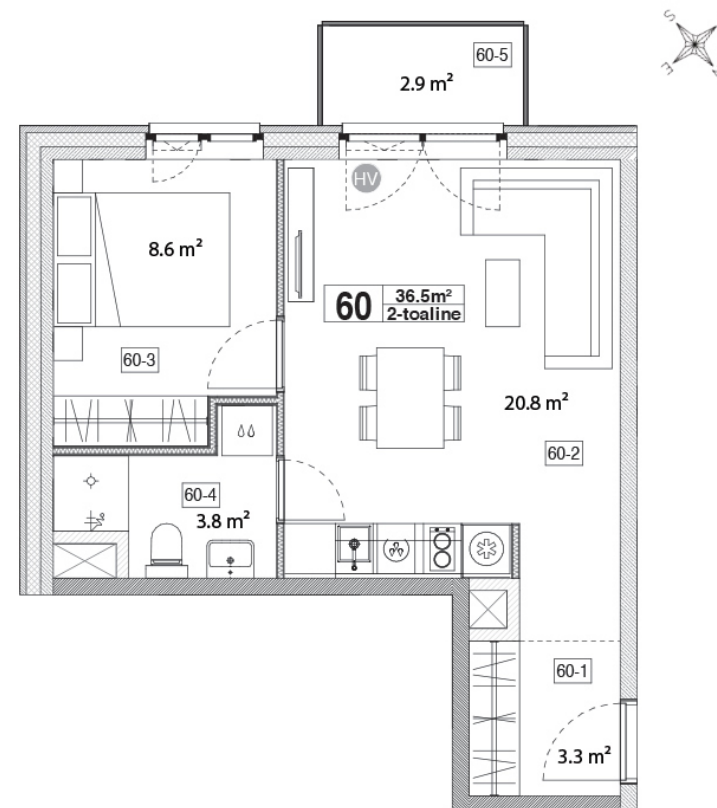

Maja: Kadaka tee 141a

Korteri nr: 60

Tube: 2

Üldpind: 36,5 m²

Rõdu/Terrass: 2,9

Hind:

89500 €

Janek Saveljev