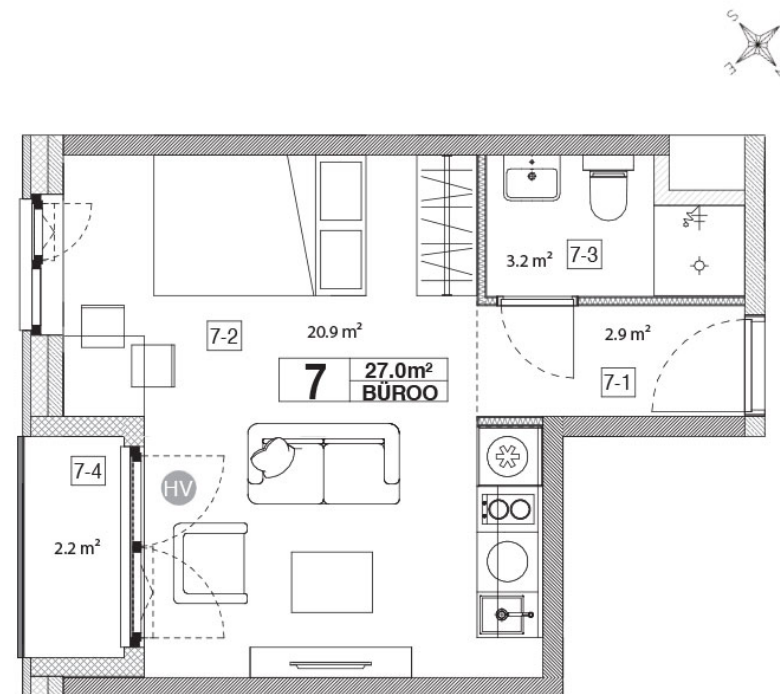

Maja: Kadaka tee 141a

Korteri nr: 7ÄP

Tube: 1

Üldpind: 27,0 m²

Rõdu/Terrass: 2,2

Hind:

64000 €

Janek Saveljev