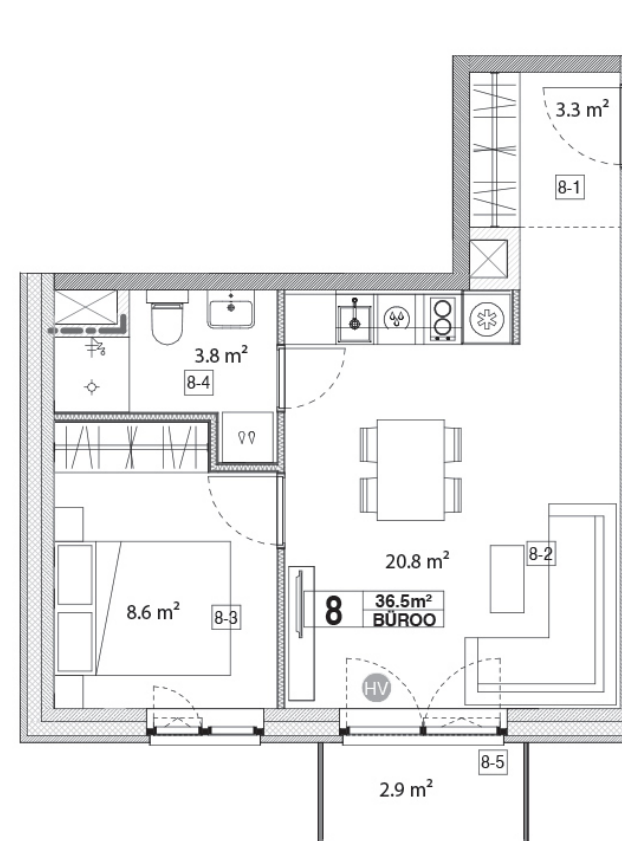

Maja: Kadaka tee 141a

Korteri nr: 8ÄP

Tube: 2

Üldpind: 36,5 m²

Rõdu/Terrass: 2,9

Hind:

75000 €

Janek Saveljev