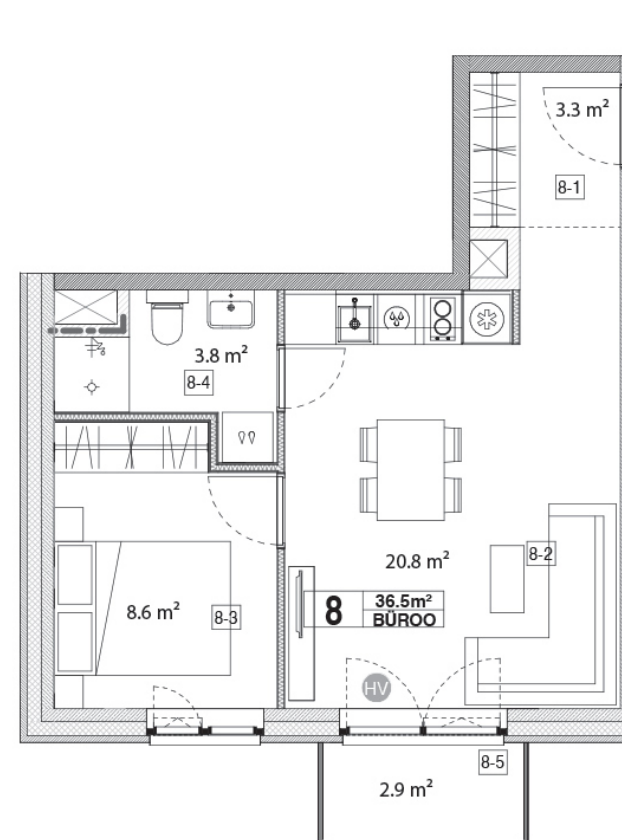

Maja: Kadaka tee 141a

Korteri nr: 8ÄP

Tube: 2

Üldpind: 36,5 m²

Rõdu/Terrass: 2,9

Hind:

75000 €

Janek Saveljev