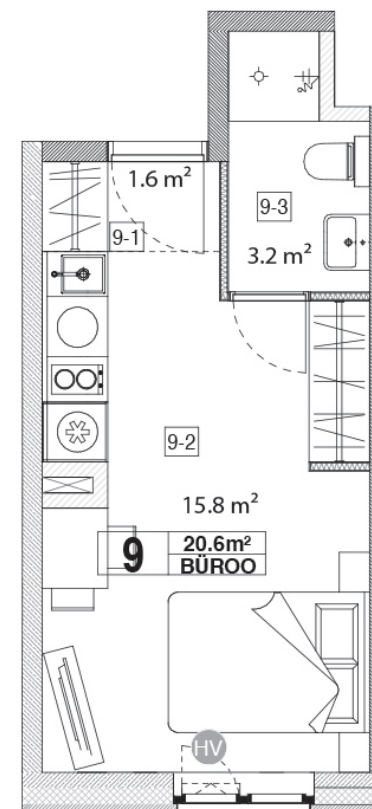

Maja: Kadaka tee 141a

Korteri nr: 9ÄP

Tube: 1

Üldpind: 20,6 m²

Rõdu/Terrass: -

Hind:

63000 €

Janek Saveljev