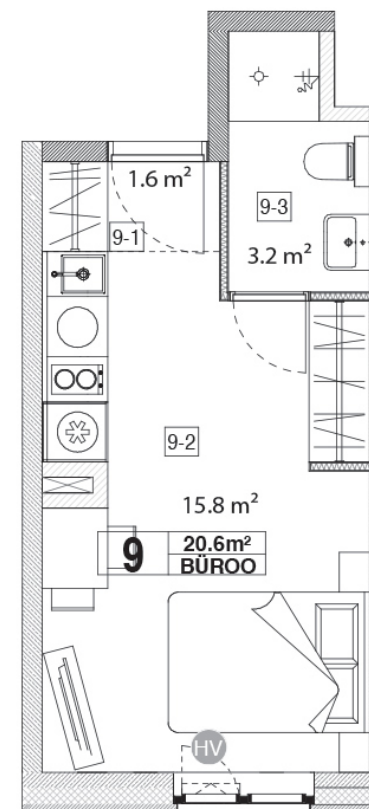

Maja: Kadaka tee 141a

Korteri nr: 9ÄP

Tube: 1

Üldpind: 20,6 m<sup>2</sup>

Rõdu/Terrass: -

Hind:

**63000 €**

**Janek Saveljev**